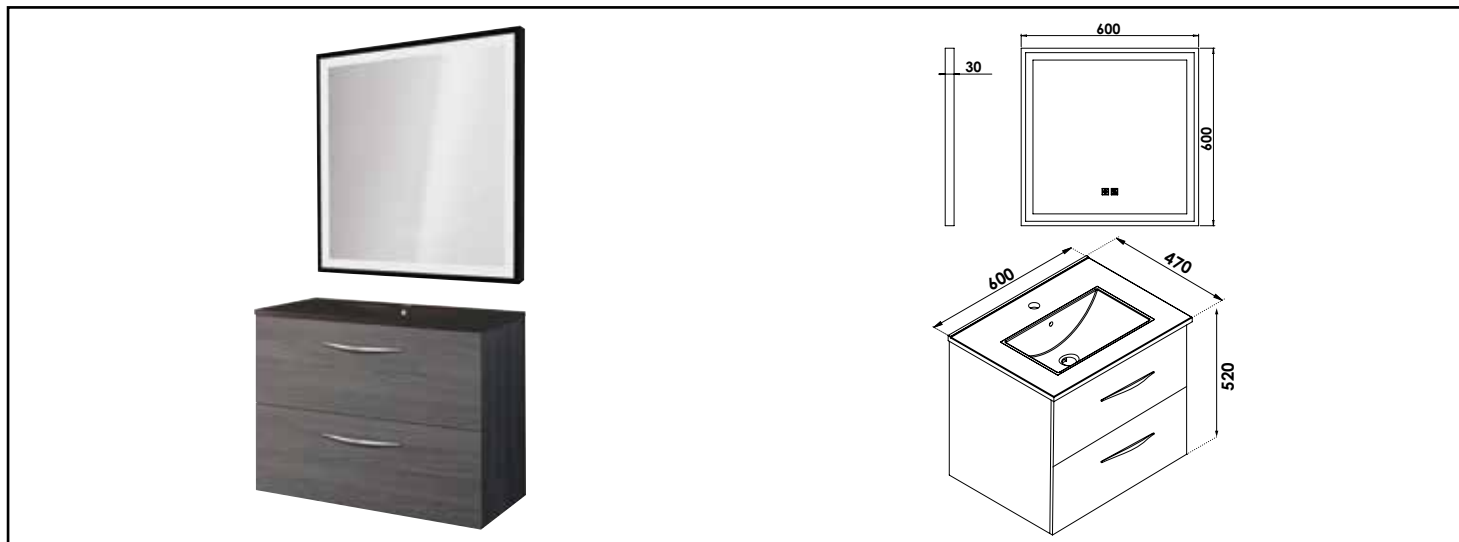

Référence : 402112038

MEUBLE SUSP DUBAÏ MIROIR LED SEVILLE - LARG 60 CM - FINITION GRIS - PLAN NOIR

DÉCOUVREZ LA NOUVELLE GAMME DE MEUBLES DUBAÏ AVEC UN PLAN VASQUE EN RÉSINE NOIRE, ALLIANT CLASSE ET SOBRIÉTÉ. ASSOCIÉ AVEC LE MIROIR ÉCLAIRANT SEVILLE, DOTÉ D'UN ÉCLAIRAGE AJUSTABLE EN LUMINOSITÉ ET EN COULEUR, AINSI QUE D'UNE FONCTION ANTI-BUÉE INTÉGRÉE.